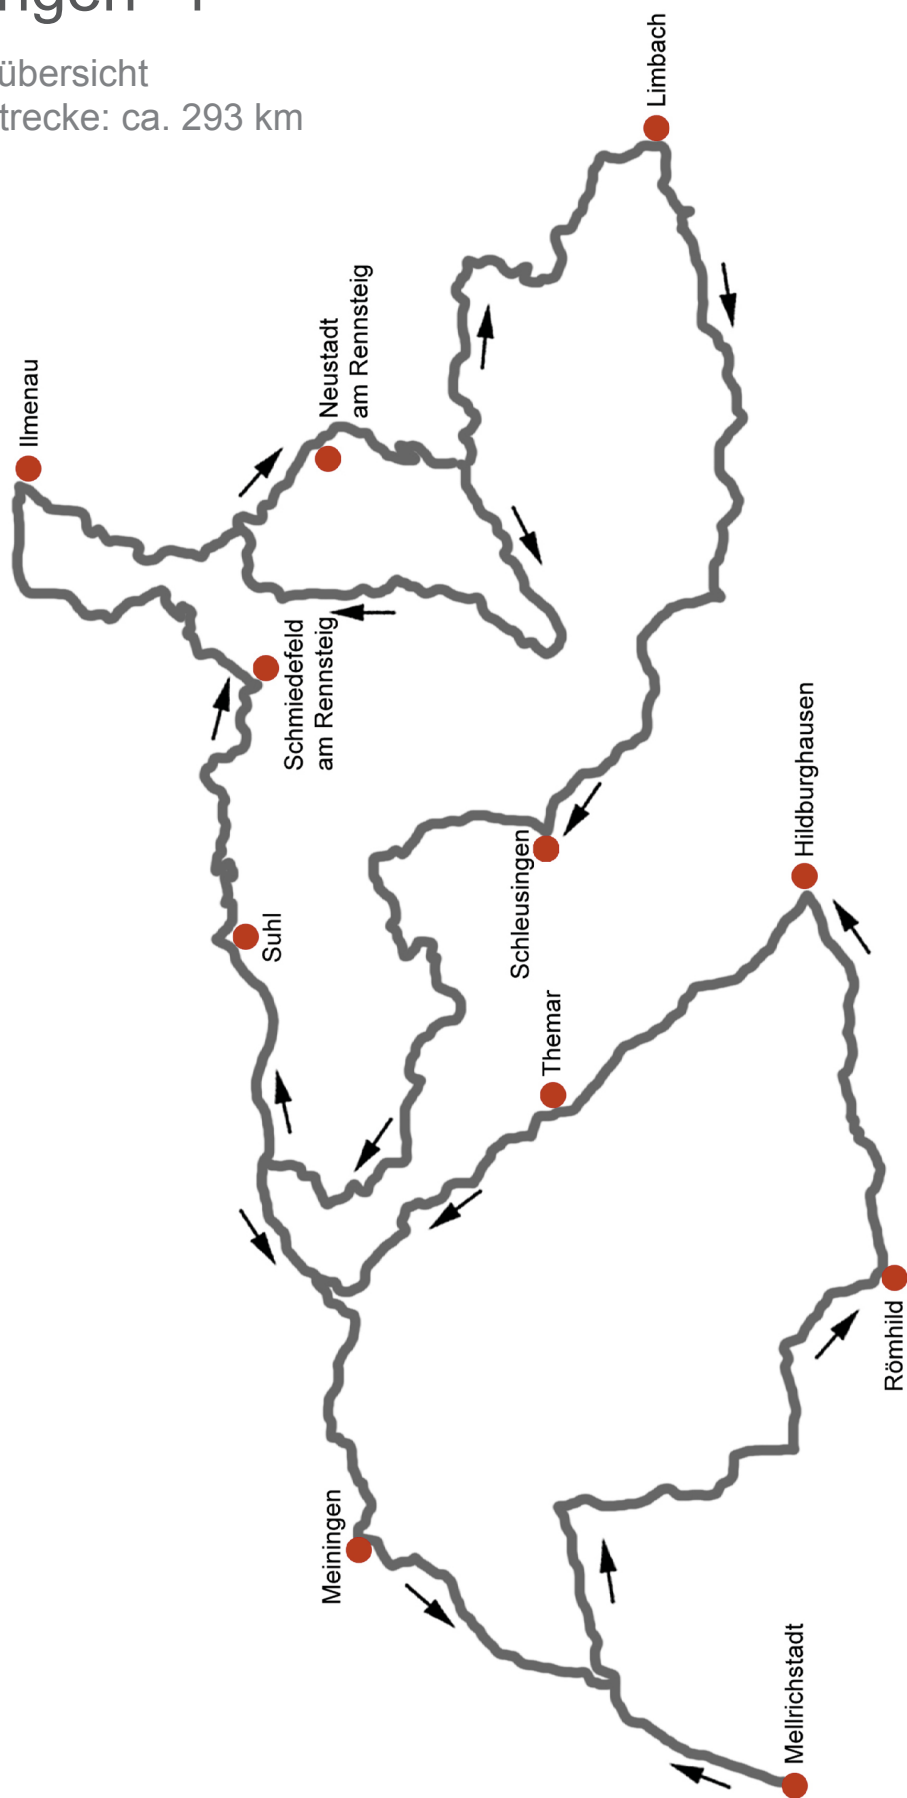

Thüringen #1

Streckenübersicht

Gesamtstrecke: ca. 293 km

Thüringen #1

Streckenübersicht

Gesamtstrecke: ca. 293 km

Startpunkt: Mellrichstadt

- > Eußenhausen
- > Henneberg
- > Bauerbach
- > Ritschenhausen
- > Wölfershausen
- > Bibra
- > Rentwertshausen
- > Queienfeld
- > Wolfmannshausen
- > Westenfeld
- > Haina
- > **Römhild**
- > Waldhaus
- > Zeilfeld
- > Leimrieth
- > **Hildburghausen**
- > Ebenhards
- > Siegritz
- > Themar
- > Marisfeld
- > Dillstädt
- > Wichtshausen
- > Dietzhausen
- > **Suhl**
- > Schmiedefeld am Rennsteig
- > Stützerbach
- > Manebach
- > **Ilmenau**
- > **Neustadt am Rennsteig**
- > Kahlert
- > Giessübel
- > Schleusegrund
- > Schönbrunn
- > Lichtenau
- > Steinbach
- > Frauenwald
- > Allzunah
- > **Neustadt am Rennsteig**
- > Kahlert
- > Giessübel
- > Massethal
- > Goldisthal
- > Scheibe-Alsbach
- > Limbach
- > **Siegmundsburg**
- > Saargrund
- > Schirnrod
- > Sachsenbrunn
- > Hirschendorf
- > Crock
- > Brünn / Thüringen
- > Auengrund / Brattendorf
- > Wiedersbach
- > Ratscher
- > **Schleusingen**
(Richtung Suhl)
- > Erlau
- > Hirschbach
- > Altendamm
- > Keulrod
- > Bischofrod
- > Eichenberg
- > Grub
- > Oberstadt
- > Schmeheim
- > Dietzhausen
- > Wichtshausen
- > Dillstädt
- > Kloster Rohr
- > **Rohr**
- > **Meiningen**
- > Sülzfeld
- > Henneberg
- > Eußenhausen
- > **Mellrichstadt**