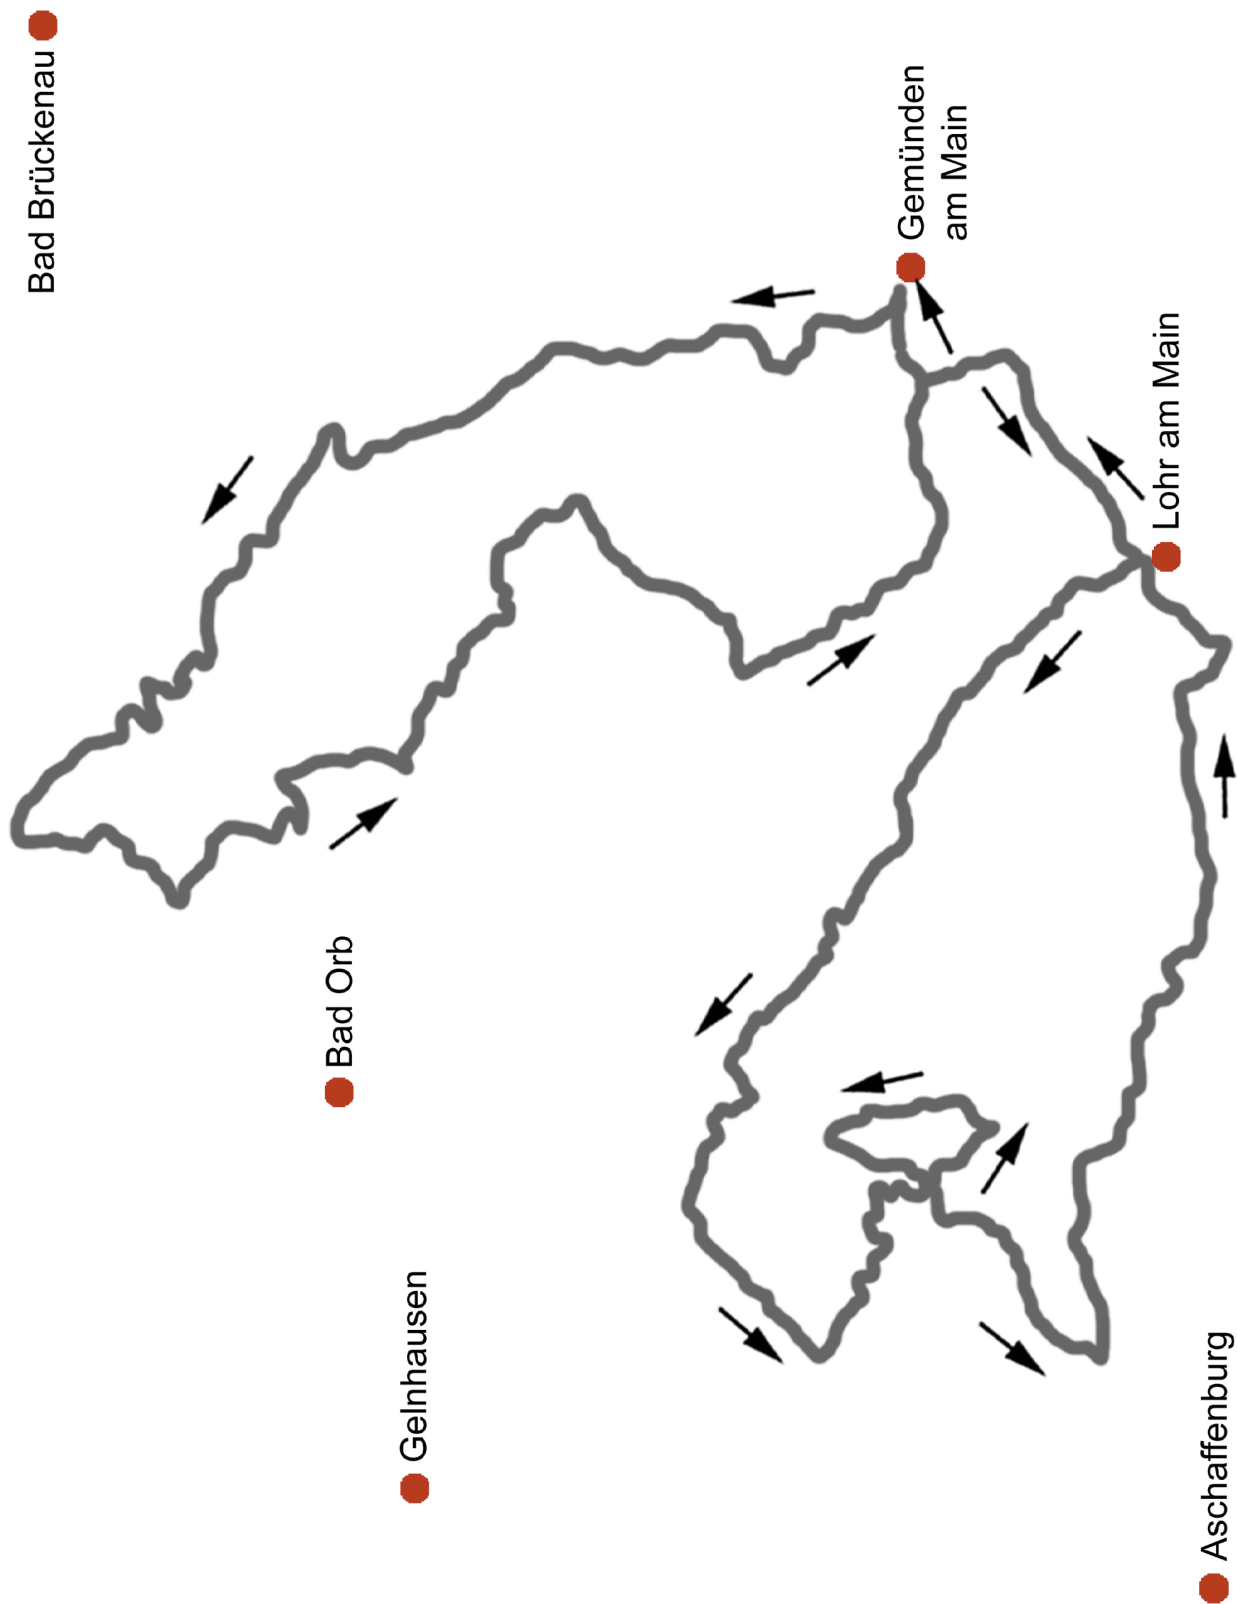

Spessart

Streckenübersicht

Gesamtstrecke: ca. 220 km

Spessart

Streckenübersicht

Gesamtstrecke: ca. 220 km

Startpunkt:

Gemünden am Main

- > Schaippach
 - > Rieneck
 - > Burgsinn
 - > Mittelsinn
 - > Obersinn
 - > **Jossa**
 - > Marjoss
 - > **Steinau an der Straße**
 - > Seidenroth
 - > Alsberg
 - > Mernes
 - > Burgjoss
 - > Aura im Sinnggrund
 - > Fellen
 - > Rengersbrunn
 - > Neuhof
 - > Ruppertshütten
 - > B26
 - > Sackenbach
 - > **Lohr am Main**
 - > Partenstein
 - > Frammersbach
 - > Wiesen
 - > Bamberger Mühle
 - > **Schöllkrippen**
 - > Vormwald
 - > Jakobsthal
 - > Oberlohrgrund
 - > Heinrichsthal
 - > dann links
 - > Sailauf
 - > Frohnhofen
 - > **Laufach**
 - > Hain im Spessart
- > Rechtenbach
 - > **Lohr am Main**
 - > Sackenbach
 - > **Gemünden am Main**