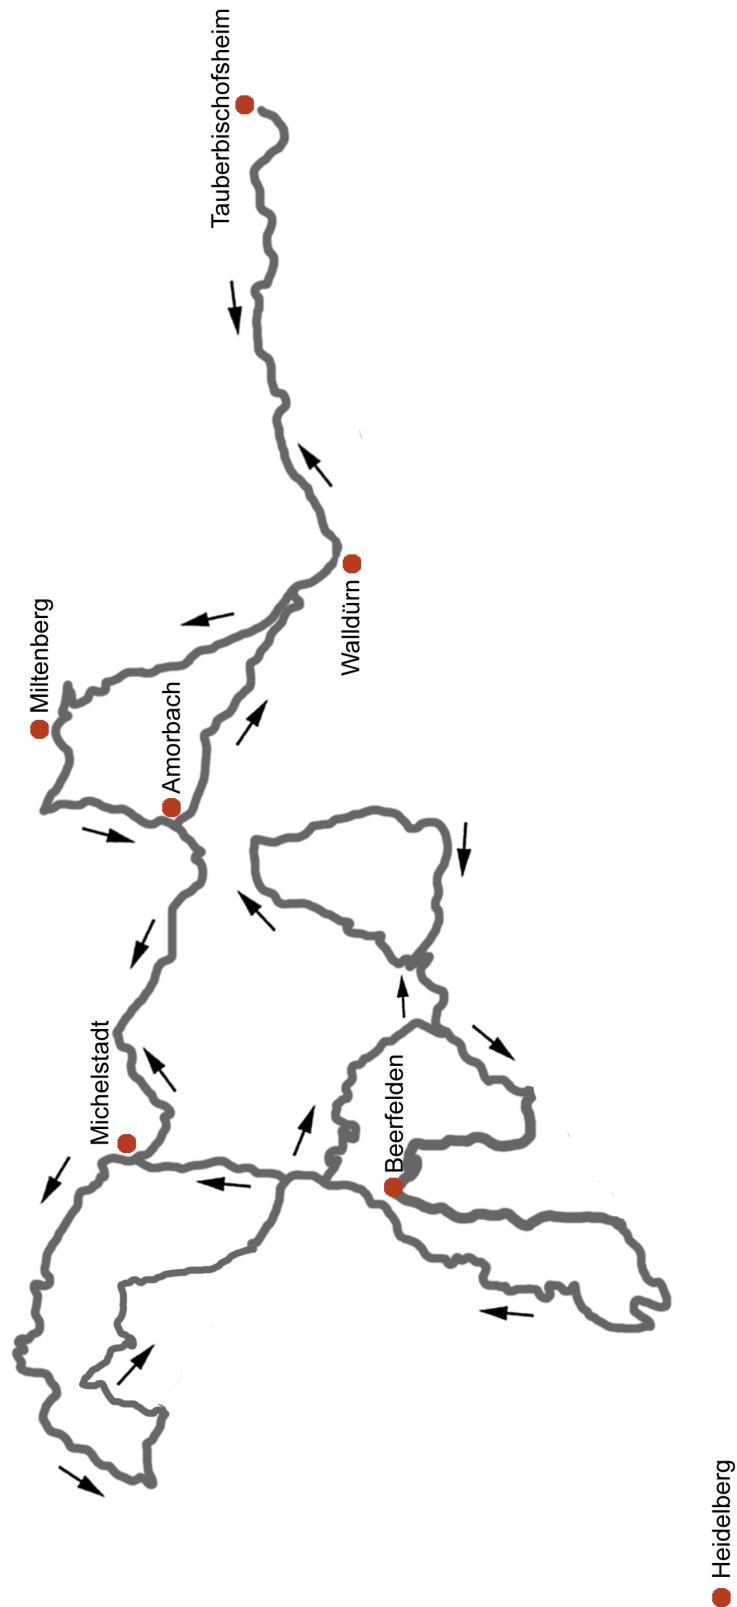

# Odenwald (werktags)

Streckenübersicht

Gesamtstrecke: ca. 327 km

## Startpunkt: Tauberbischofsheim

- > Weikerstetten
- > Schweinberg
- > **Hardheim**
- > Höpfingen
- > **Walldürn**
- > Gottersdorf
- > **Miltenberg**
- > Breitendiel
- > Weilbach
- > **Amorbach**
- > Boxbrunn im Odenwald
- > **Michelstadt**
- > Steinbach
- > Rehbach
- > Ober-Gersprenz
- > Beerfurth
- > Frohnhofen
- > **Reichelsheim im Odenwald**
- > Gumpen
- > Krumbach
- > Weschnitz
- > Ober-Ostern
- > Unter-Ostern
- > Rohrbach
- > Ober-Mossau
- > Unter-Mossau
- > **Hetzbach**
- > Kailbach
- > Ernsttal
- > Ottorfzell
- > **Kirchzell**
- > Buch
- > Ünglert
- > **Mudau**
- > Schlossau
- > **Kailbach**
- > Friedrichsdorf
- > Gaimühle
- > Hebsthäl
- > Sensbachtal
- > **Beerfelden**
- > Steingrund
- > Gammelsbach
- > Ersheim
- > **Hirschhorn**
- > Rothenberg
- > Unter-Finkenbach
- > Leonhardshof
- > **Beerfelden**
- > Hetzbach
- > Ebersberg
- > Schönnen
- > Lauerbach
- > Erbach
- > **Michelstadt**
- > Boxbrunn im Odenwald
- > **Amorbach**
- > Schneeberg
- > Rippberg
- > **Walldürn**
- > Höpfingen
- > **Hardheim**
- > Schweinberg
- > Weikerstetten
- > **Tauberbischofsheim**