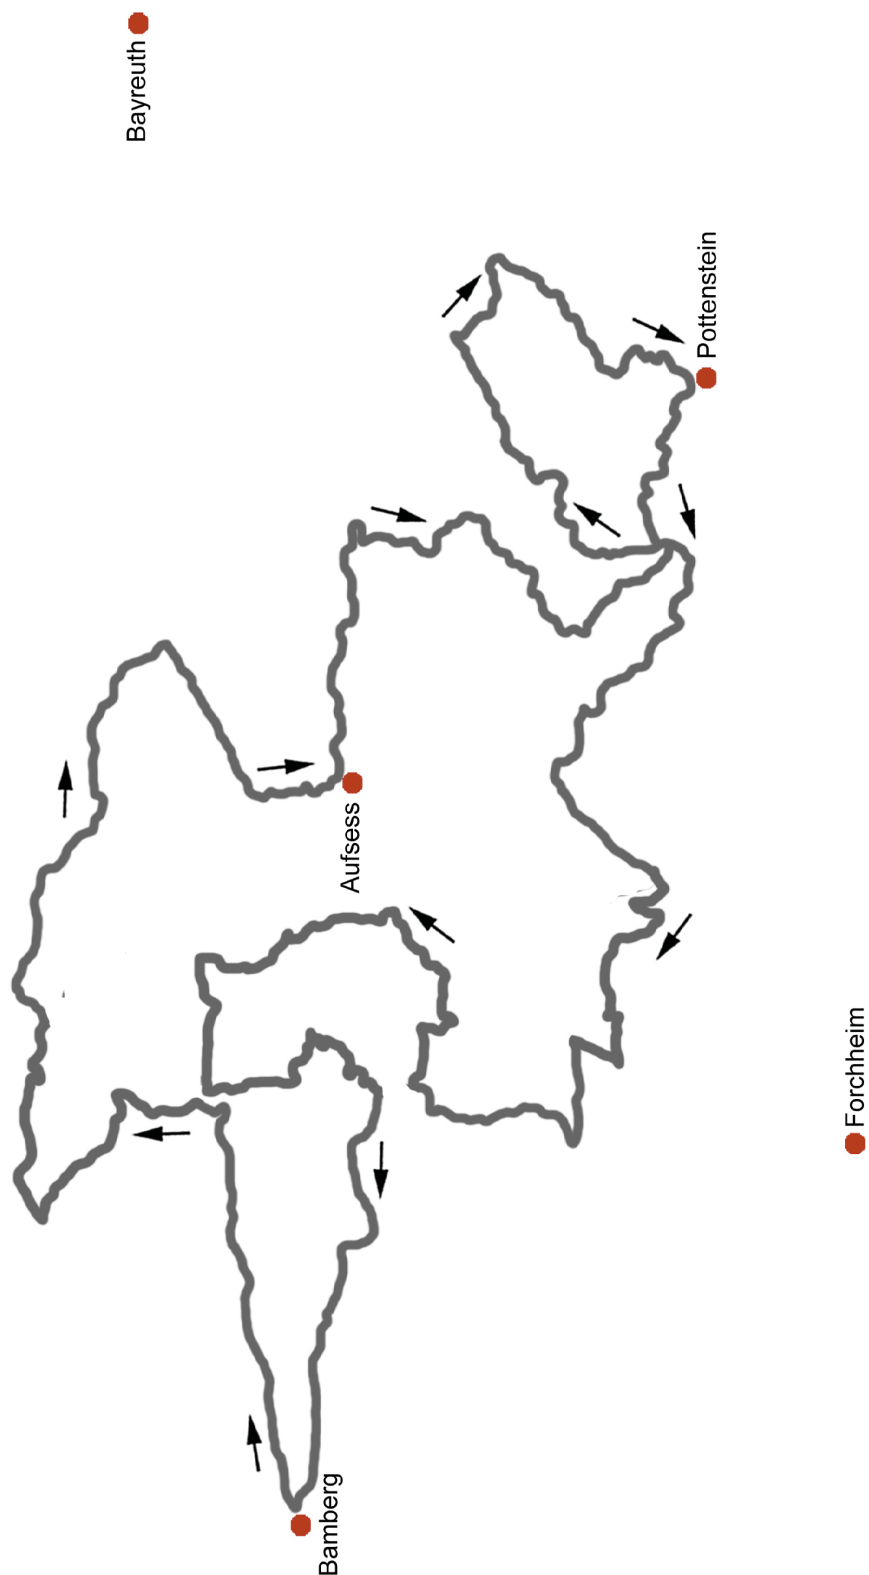

# Fränkische Schweiz

Streckenübersicht

Gesamtstrecke: ca. 206 km

## **Startpunkt: Bamberg**

- > Pödelsdorf
- > Litzendorf
- > Lohndorf
- > Tiefenellern
- > Neudorf bei Schesslitz
- > Ludwag
- > Zeckendorf
- > **Schesslitz**
- > Würgau
- > Rossdorf am Berg
- > Steinfeld
- > Treunitz
- > Wiesentfels
- > Loch
- > Neidenstein
- > Weiher
- > **Hollfeld**
- > Sachsendorf
- > Neuhaus
- > **Aufsess**
- > Hochstahl
- > Kobelsberg
- > Dörnhof
- > Kaupersberg
- > Nankendorf
- > **Waischenfeld**
- > Rabeneck
- > Behringersmühle
- > Unterailsfeld
- > Pfaffenberg
- > Ahorntal
- > Freiahorn
- > Poppendorf
- > Hohenmirsberg
- > Haselbrunn
- > **Pottenstein**
- > Tüchersfeld
- > Behringersmühle
- > Wiesenttal
- > Streitberg
- > **Ebermannstadt**
- > Drosendorf am Eggerbach
- > Drügendorf
- > Dreuschendorf
- > Gunzendorf
- > Stackendorf
- > Frankendorf
- > Tiefenhöchstadt
- > Oberngrub
- > Kalteneggolsfeld
- > **Heiligenstadt in Oberfranken**
- > Reckendorf
- > Hohenpölz
- > Laibarös
- > Herzogenreuth
- > Tiefenpölz
- > Teuchatz
- > Zeegendorf
- > Mistendorf
- > Geisfeld
- > **Bamberg**